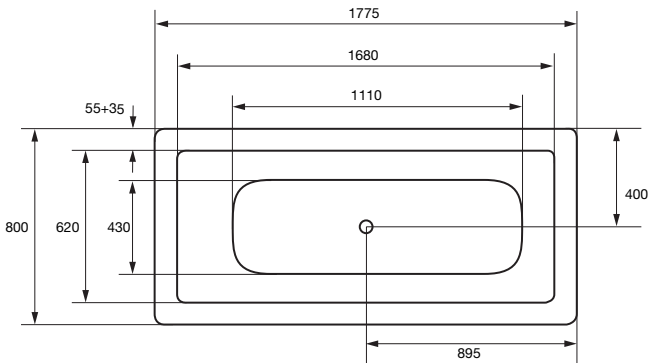

kylpyamme

westerbergs deep sq 1800

jalusta

Tarkista tukijalkojen ja poistoaukon sijainti, jotta tukijalta ei tule lattiakaivon päälle.

materiaalit

Amme on valmistettu laadukkaimmasta saniteettiakryylistä, ja se on vahvistettu lasikuituvahvisteisella polyesterillä. Tämä antaa ammeelle useita etuja. Amme pitää veden lämpimänä hyvin, ja sen kiiltävä ja kulutusta kestävä pinta ehkäisee mikro-organismien kasvua.

Saniteettiakryyli on erittäin kestävä ja helposti puhdistettava. Jos ammeen kiilto heikkenee, vahaa se tavallisella auto- tai venevahalla. Naarmut ja pienet vauriot on helppo hioa pois ja kiillottaa, koska akryyli on läpivärjätty.

Altaissa on vahvistettu pohjalevy ja sähkögalvanoitu jalustateline ruostumisen estämiseksi. Amme sopii kaikille lattiatyypille säädettävien jalkojen ansiosta. Ammeen toimitus sisältää täydellisen viemärintisarjan.

ulkomitat

korkeus mitta

Ammeiden mitat voivat vaihdella +/- 0,5%

Oikeus teknisten tietojen muutoksiin pidätetään
2012-09-10.