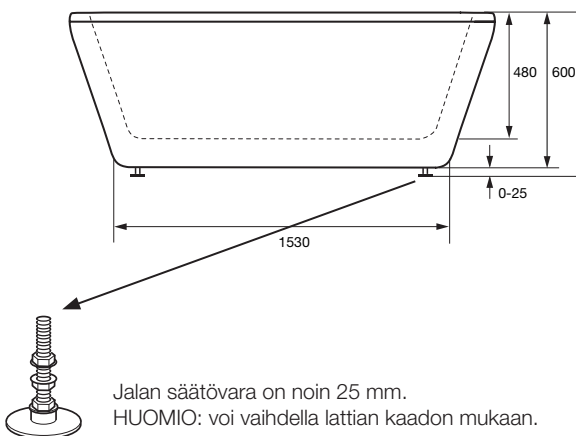

korkeus mitta

Ammeiden mitat voivat vaihdella +/- 0,5%

Oikeus teknisten tietojen muutoksiin pidätetään
2012-09-10.