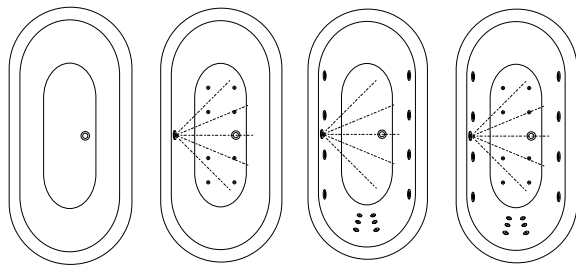

kylpyamme
westerbergs
deep sq 1800

- 1** kylpyamme,
ilman
poreita
- 2** poreamme-
paketti
sparkle
- 3** poreamme-
paketti
bounce
- 4** poreamme-
paketti
energy

Tyylikääs akryylistä valmistettu vapaasti seisova kylpyamme ilman näkyviä jalkoja (5 säädettävää, 25 mm).

1775 x 800 mm, korkeus 600 mm.
Syvyys: 480 mm. Kylpysyvyys: 405 mm.
Vesimäärä 325 litraa.

Tuotenumero 20051030 kylpyamme
Tuotenumero 20080021 poreammepaketti sparkle
Tuotenumero 20080064 poreammepaketti bounce
Tuotenumero 20080065 poreammepaketti energy