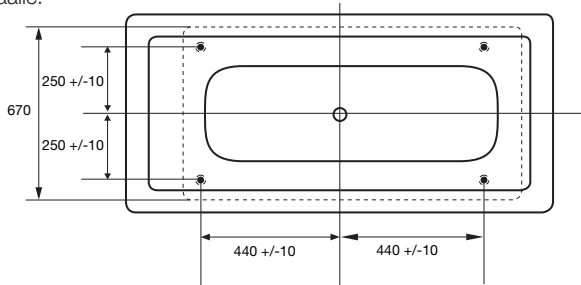

kylpyamme

westerbergs deep sq 1800

jalusta

Tarkista tukijalkojen ja poistoaukon sijainti, jotta tukijalta ei tule lattiakaivon päälle.

materiaalit

Amme on valmistettu laadukkaimmasta saniteettiakryylistä, ja se on vahvistettu lasikuituvahvisteisella polyesterillä. Tämä antaa ammeelle useita etuja. Amme pitää veden lämpimänä hyvin, ja sen kiiltävä ja kulutusta kestävä pinta ehkäisee mikro-organismien kasvua.

Saniteettiakryyli on erittäin kestävä ja helposti puhdistettava. Jos ammeen kiilto heikkenee, vahaa se tavallisella auto- tai venevahalla. Naarmut ja pienet vauriot on helppo hioa pois ja kiillottaa, koska akryyli on läpivärjätty.

Altaissa on vahvistettu pohjalevy ja sähkögalvanoitu jalustateline ruostumisen estämiseksi. Amme sopii kaikille lattiatyypille säädettävien jalkojen ansiosta. Ammeen toimitus sisältää täydellisen viemärintisarjan.